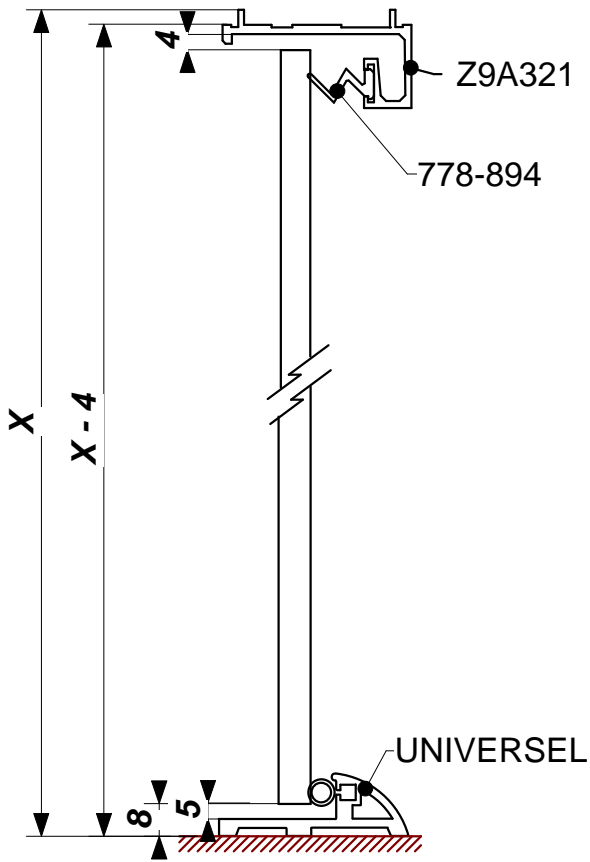

!!! ATTENTION OUVRANT EXTERIEURE !!!

PORTE CLARIT

CLIENT : ////
REF : ////
CDE N°: ////
QUANTITE : ////
TEINTE RAL : ////
VITRAGE : 8 mm
FOURNIT.: TELLIER
TYPE : VITRAGE 8 mm SECURIT CLAIR

ACCESSOIRES CHROME MAT
BEQUILLE DOUBLE
SERRURE 1 PT