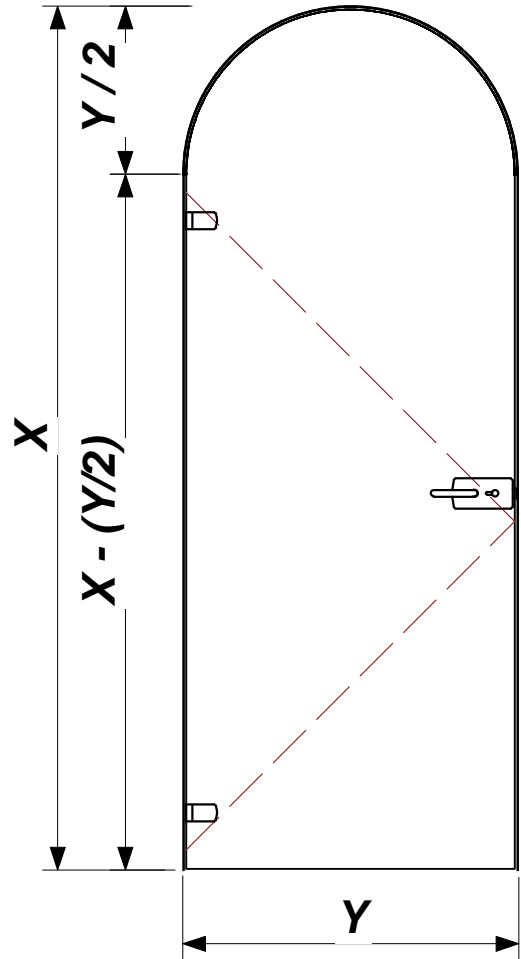

!!! ATTENTION OUVRANT EXTERIEURE !!!

PORTE CLARIT

CLIENT : ////
REF : ////
CDE N°: ////
QUANTITE : ////
TEINTE RAL : ////
VITRAGE : 8 mm
FOURNIT.: TELLIER
TYPE : VITRAGE 8 mm SECURIT CLAIR

ACCESSOIRES CHROME MAT
BEQUILLE DOUBLE
SERRURE 1 PT